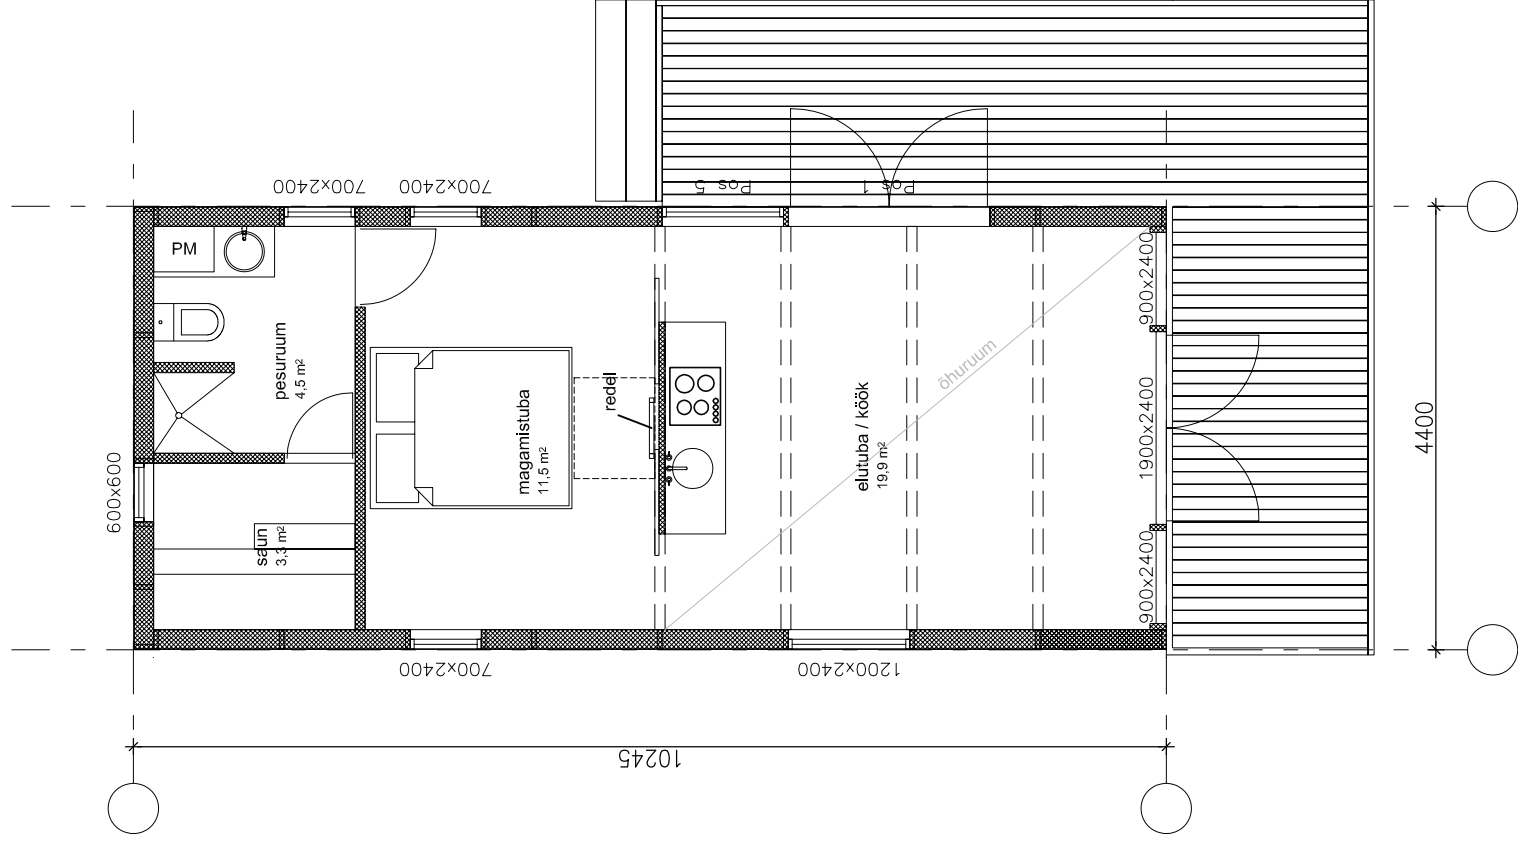

ECO CLASSIC₁

EHITISEALUNE PIND	45,0m ²
ELAMU NETOPIND	43,5m ²
KÕETAV PIND	43,5m ²
TERRASSID	23,6m ²

Joonis

ECO CLASSIC 1

Joonise number

Kuupäev

Mõõtkava

1:75