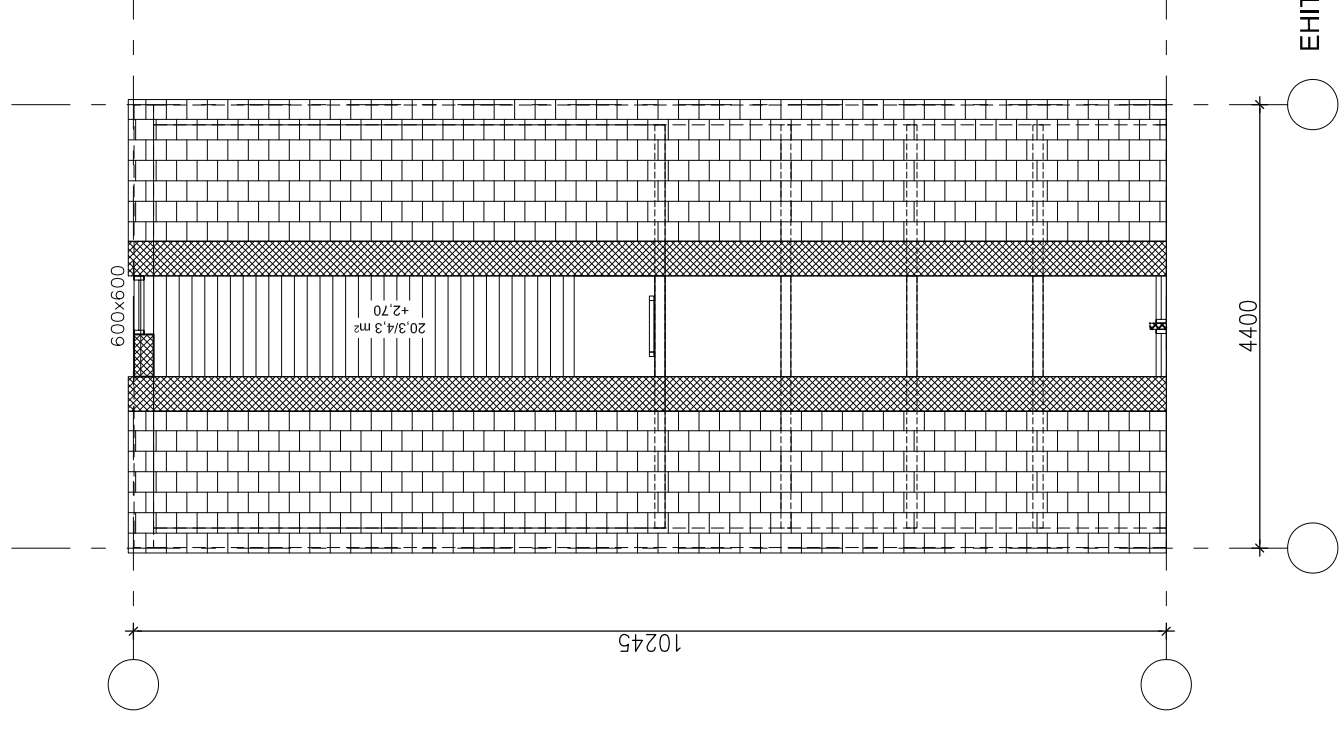

ECO CLASSIC₁

EHITISEALUNE PIND	45,0m ²
ELAMU NETOPIND	43,5m ²
KÕETAV PIND	43,5m ²
TERRASSID	23,6m ²

Joonis

ECO CLASSIC 1

Joonise number

Kuupäev

Mõõtkava

1:75