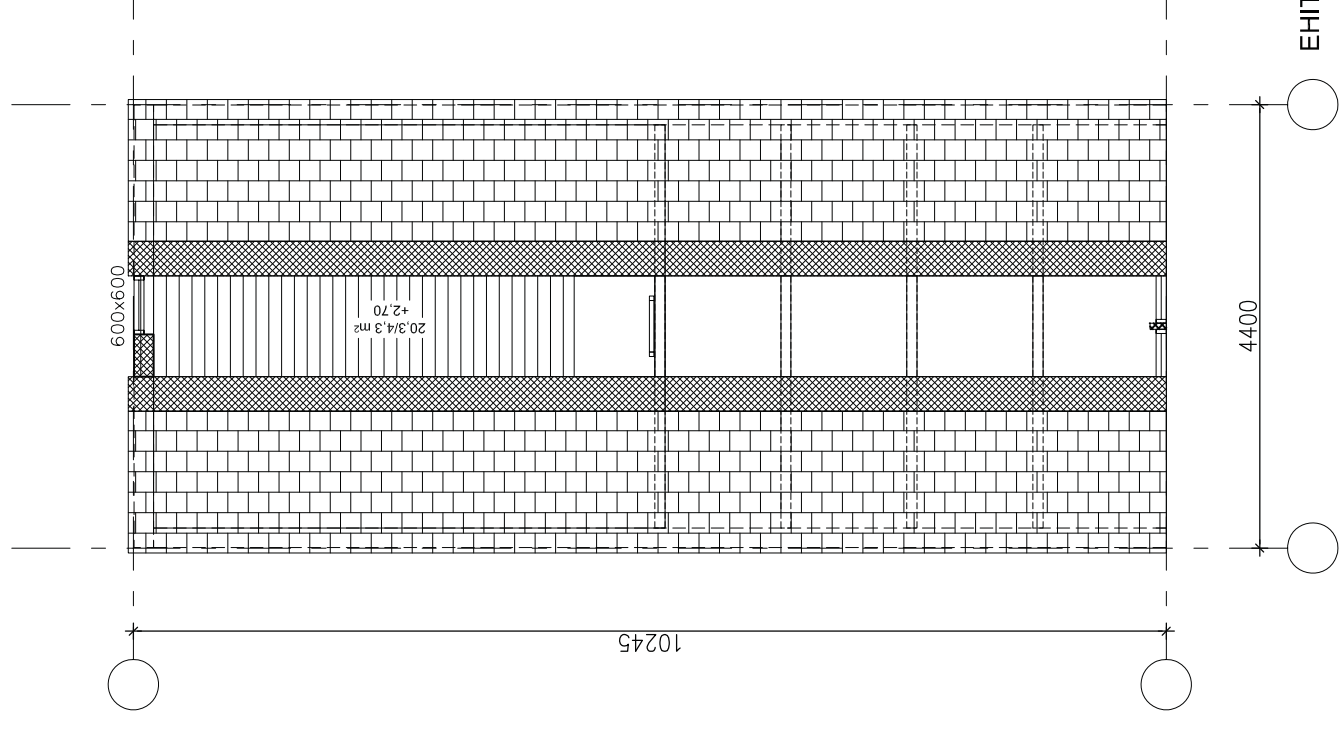

# ECO CLASSIC<sup>2</sup>

45,0m<sup>2</sup>

EHITISEALUNE PIND

43,5m<sup>2</sup>

ELAMU NETOPIND

43,5m<sup>2</sup>

KÕETAV PIND

23,6m<sup>2</sup>

TERRASSID

Joonis

ECO CLASSIC 2

Mõõtkava

1:75

Joonise number

Kuupäev

Staad