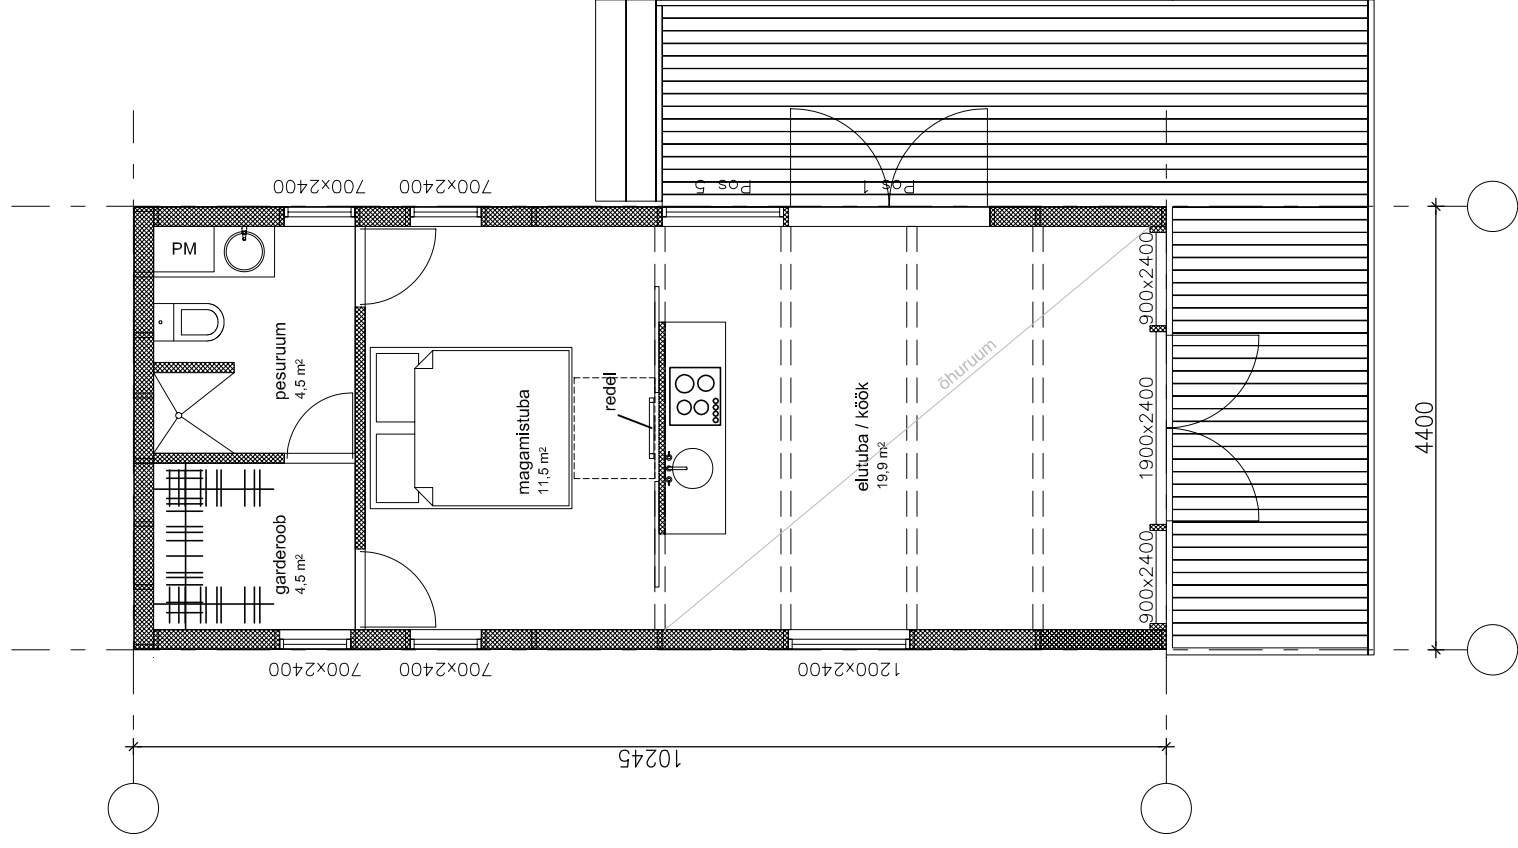

# ECO CLASSIC<sup>2</sup>

45,0m<sup>2</sup>

EHITISEALUNE PIND

43,5m<sup>2</sup>

ELAMU NETOPIND

43,5m<sup>2</sup>

KÕETAV PIND

23,6m<sup>2</sup>

TERRASSID

Joonis

ECO CLASSIC 2

Mõõtkava

1:75

Joonise number

Kuupäev

Staad