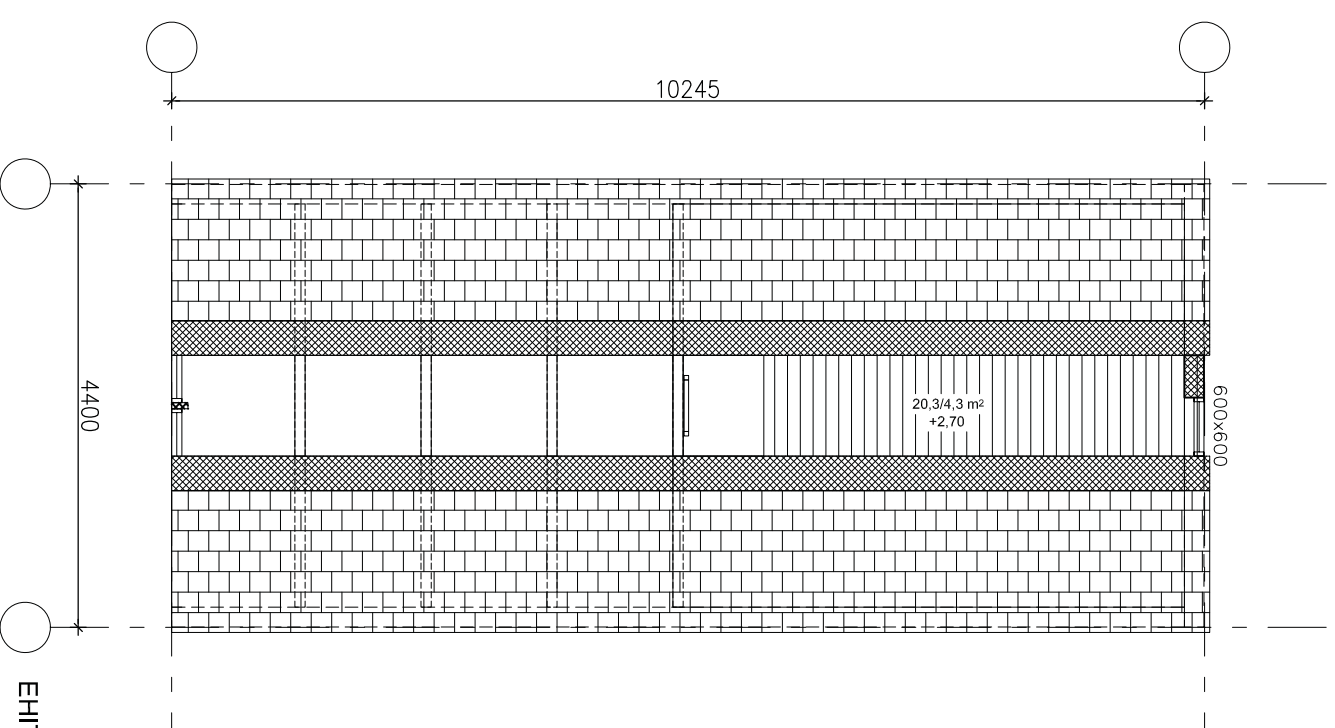

ECCO CLASSIC 1

EHTITSEALUNE PIND	45,0m ²
ELAMU NETOPIND	43,5m ²
KÕETAV PIND	43,5m ²
TERRASSID	23,6m ²

Joonis	Mõõkava	
ECO CLASSIC 1	1:75	
Joonise number	Kuupäev	Staad
		ESKIIS
 Easyhome OÜ <small>Aasadri tee 19 b, Viimsi vald, EE 74001 Harjumaa, Estonia GSM +372 56 469 999 info@easynhome.ee</small>		

ECCO CLASSIC²

EHTITSEALUNE PIND	45,0m2
ELAMU NETOPIND	43,5m2
KÕETAV PIND	43,5m2
TERRASSID	23,6m2

Joonis	Mõõkava	
ECO CLASSIC 2	1:75	
Joonise number	Kuupäev	Staad
		ESKIIS
 EasyHome OÜ Aadress: tee 19 b, Viimsi vald, EE 74001 Harjumaa, Estonia GSM: +372 56 469 999 info@easynhome.ee		