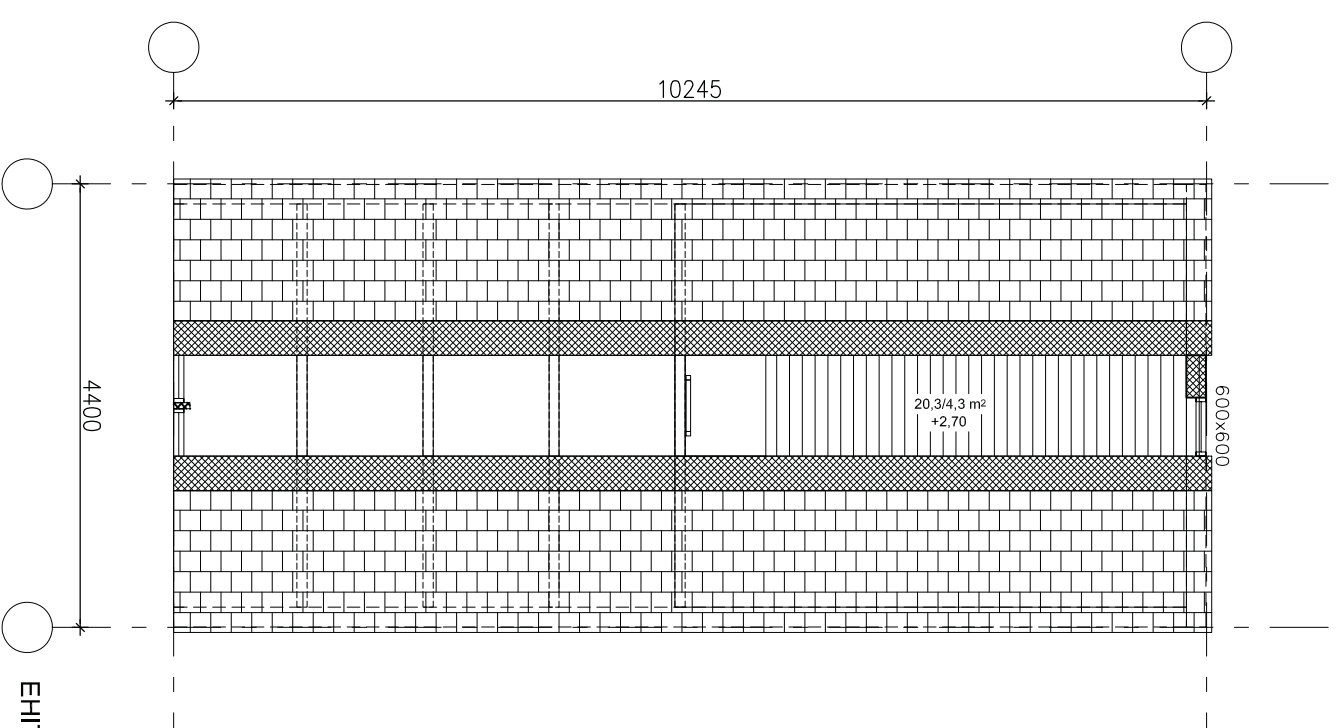

ECCO CLASSIC 1

EHTITSEALUNE PIND	45,0m ²
ELAMU NETOPIND	43,5m ²
KÕETAV PIND	43,5m ²
TERRASSID	23,6m ²

Joonis	Mõõkava	
ECO CLASSIC 1	1:75	
Joonise number	Kuupäev	Staad
		ESKIIS
 Easyhome OÜ <small>Aasadri tee 19 b, Viimsi vald, EE 74001 Harjumaa, Estonia GSM +372 56 469 999 info@easynhome.ee</small>		

ECCO CLASSIC²

EHTITSEALUNE PIND	45,0m2
ELAMU NETOPIND	43,5m2
KÕETAV PIND	43,5m2
TERRASSID	23,6m2

Joonis	Mõõkava	
ECO CLASSIC 2	1:75	
Joonise number	Kuupäev	Staad
		ESKIIS
 EasyHome OÜ Aadress: tee 19 b, Viimsi vald, EE 74001 Harjumaa, Estonia GSM: +372 56 469 999 info@easynhome.ee		