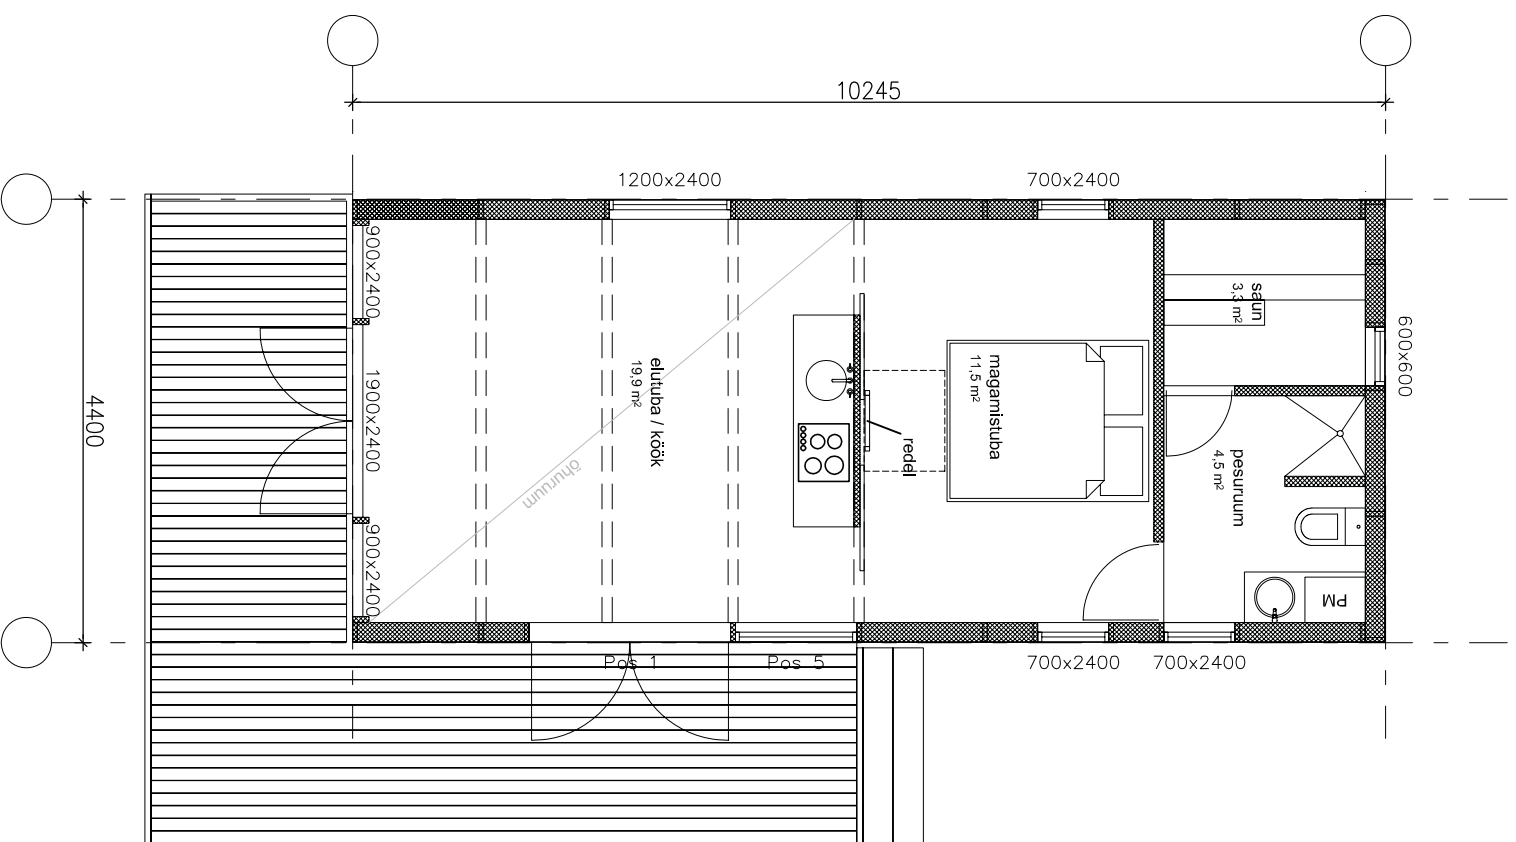

ECCO CLASSIC 1

EHTITSEALUNE PIND	45,0m ²
ELAMU NETOPIND	43,5m ²
KÕETAV PIND	43,5m ²
TERRASSID	23,6m ²

Joonis	Mõõkava	
ECO CLASSIC 1	1:75	
Joonise number	Kuupäev	Staad
		ESKIIS
 Easyhome OÜ <small>Aasadri tee 19 b, Viimsi vald, EE 74001 Harjumaa, Estonia GSM +372 56 469 999 info@easynhome.ee</small>		

ECCO CLASSIC²

EHTITSEALUNE PIND	45,0m2
ELAMU NETOPIND	43,5m2
KÕETAV PIND	43,5m2
TERRASSID	23,6m2

Joonis	Mõõkava	
ECO CLASSIC 2	1:75	
Joonise number	Kuupäev	Staad
		ESKIIS
 EasyHome OÜ Aadress: tee 19 b, Viimsi vald, EE 74001 Harjumaa, Estonia GSM: +372 56 469 999 info@easynhome.ee		