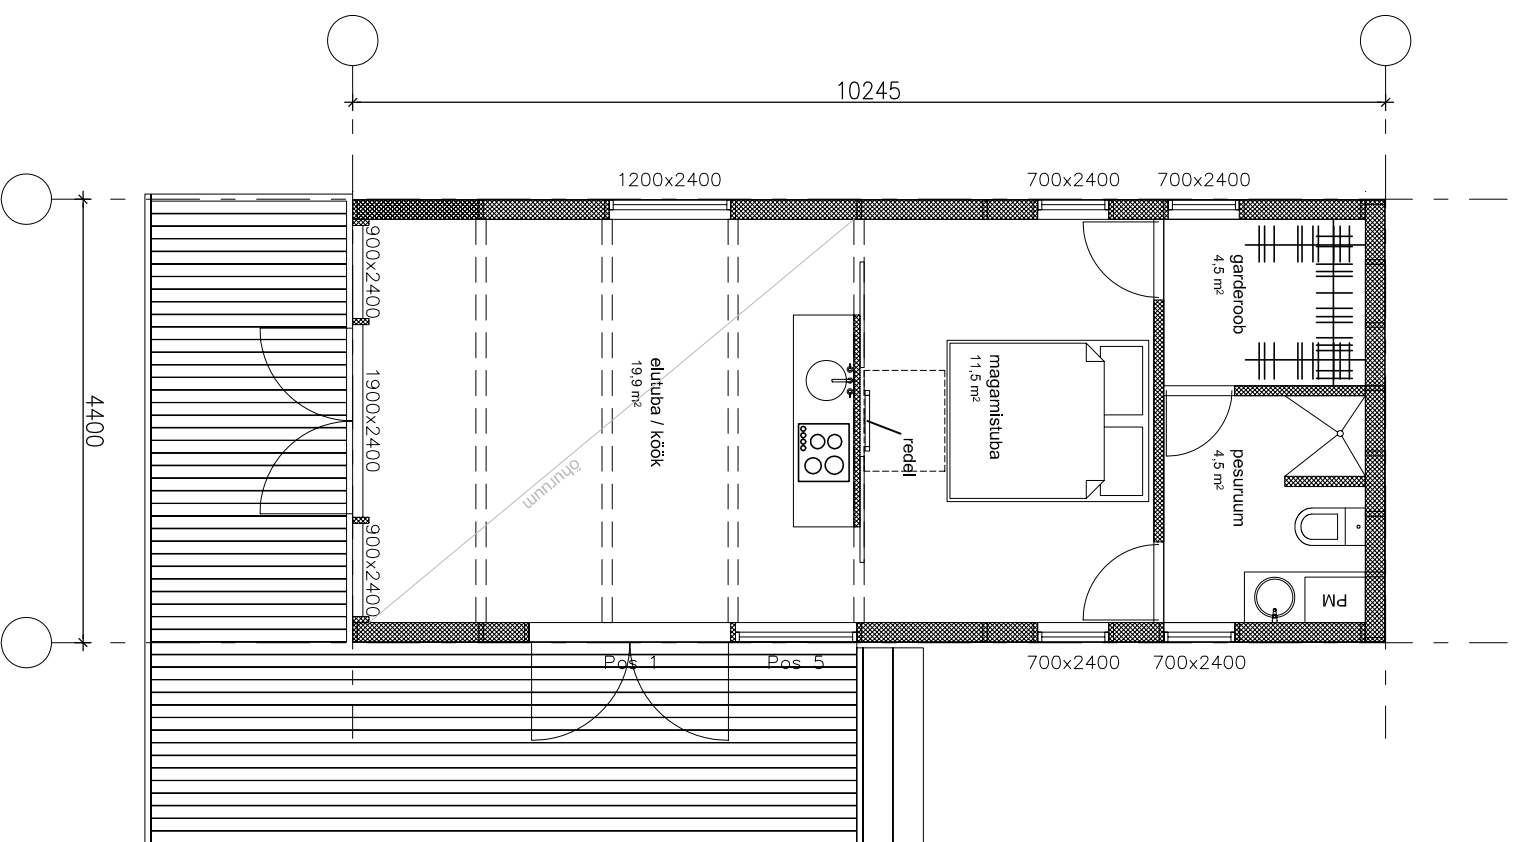

ECCO CLASSIC 1

EHTITSEALUNE PIND	45,0m ²
ELAMU NETOPIND	43,5m ²
KÕETAV PIND	43,5m ²
TERRASSID	23,6m ²

Joonis	Mõõkava	
ECO CLASSIC 1	1:75	
Joonise number	Kuupäev	Staad
		ESKIIS
 Easyhome OÜ <small>Aasadri tee 19 b, Viimsi vald, EE 74001 Harjumaa, Estonia GSM +372 56 469 999 info@easynhome.ee</small>		

ECCO CLASSIC²

EHTITSEALUNE PIND	45,0m2
ELAMU NETOPIND	43,5m2
KÕETAV PIND	43,5m2
TERRASSID	23,6m2

Joonis	Mõõkava	
ECO CLASSIC 2	1:75	
Joonise number	Kuupäev	Staad
		ESKIIS
 EasyHome OÜ Aadress: tee 19 b, Viimsi vald, EE 74001 Harjumaa, Estonia GSM: +372 56 469 999 info@easynhome.ee		