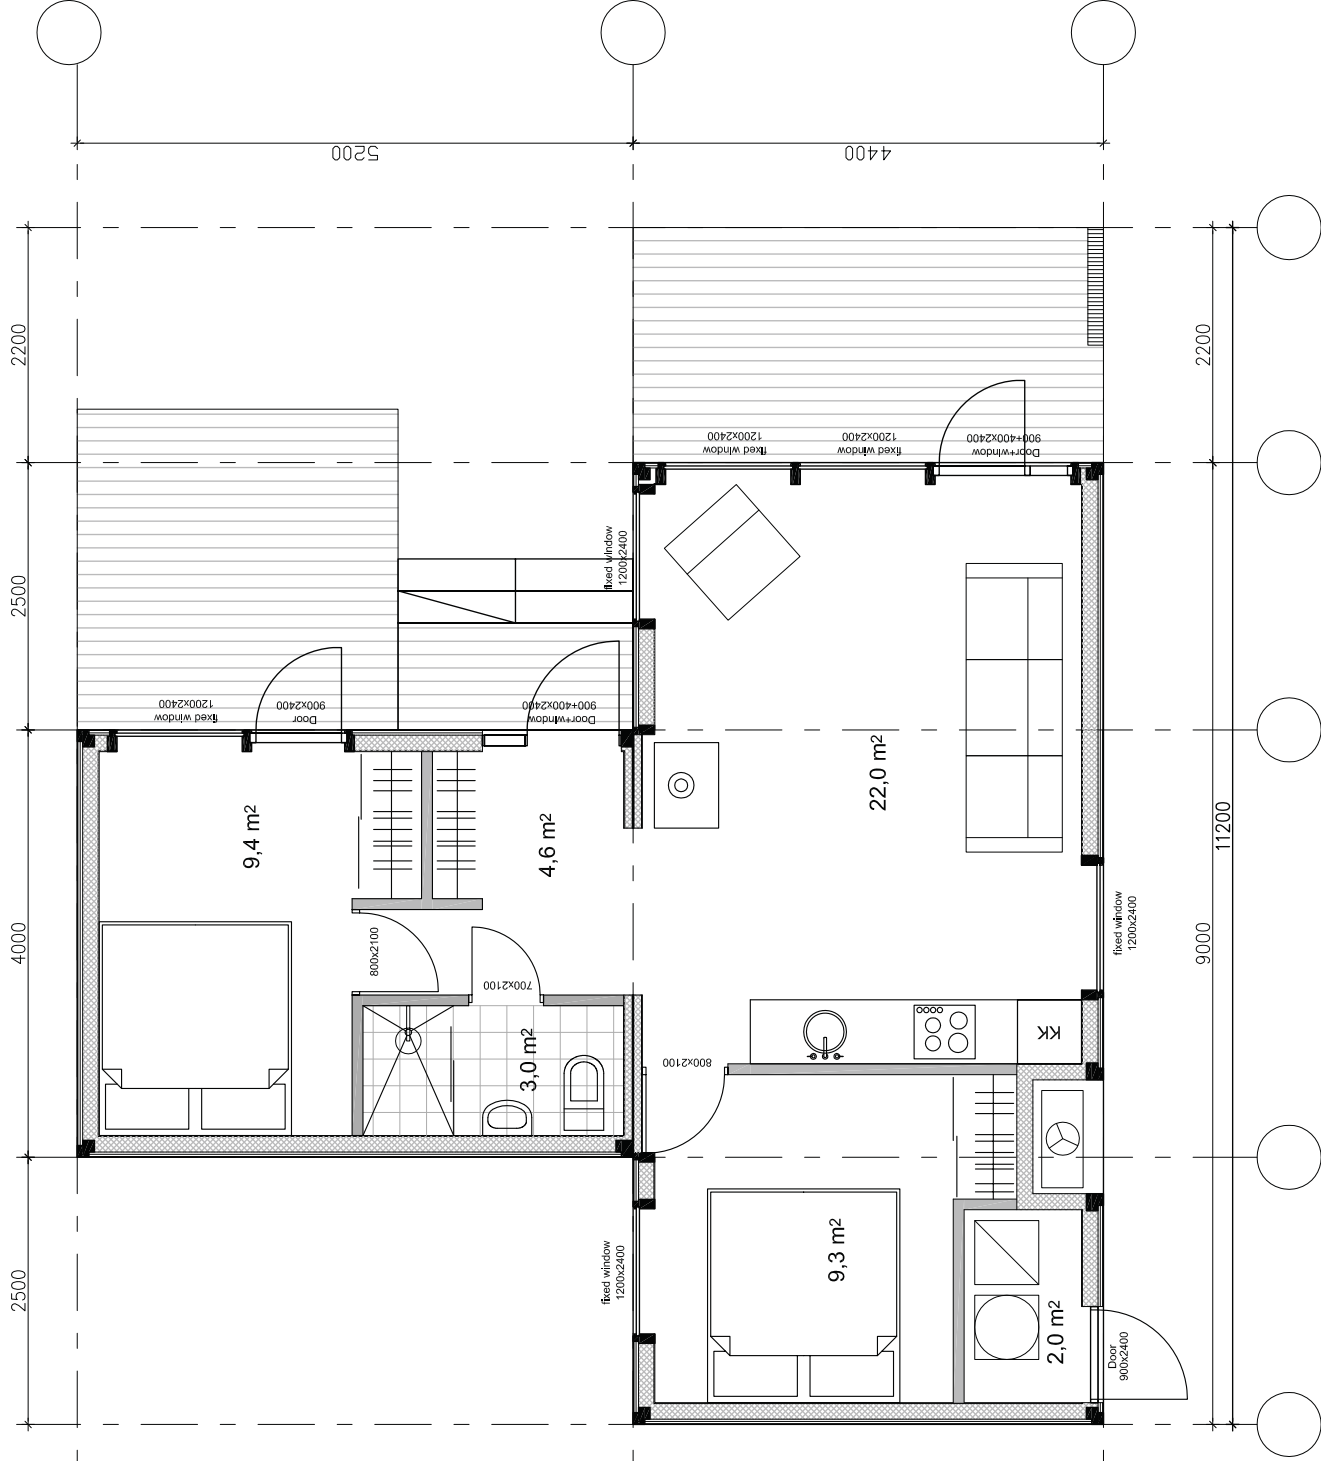

ECOL¹

EHITISEALUNE PIND	70,1m ²
ELAMU NETOPIND	50,3m ²
KÕETAV PIND	50,3m ²
TERRASSID	20,8m ²
SH. TERRASSID VARIKATUSEGA	9,7m ²

Joonis	ECO L1	Mõõtkava	1:50
Joonise number	Kuupäev	Staad	ESKILS