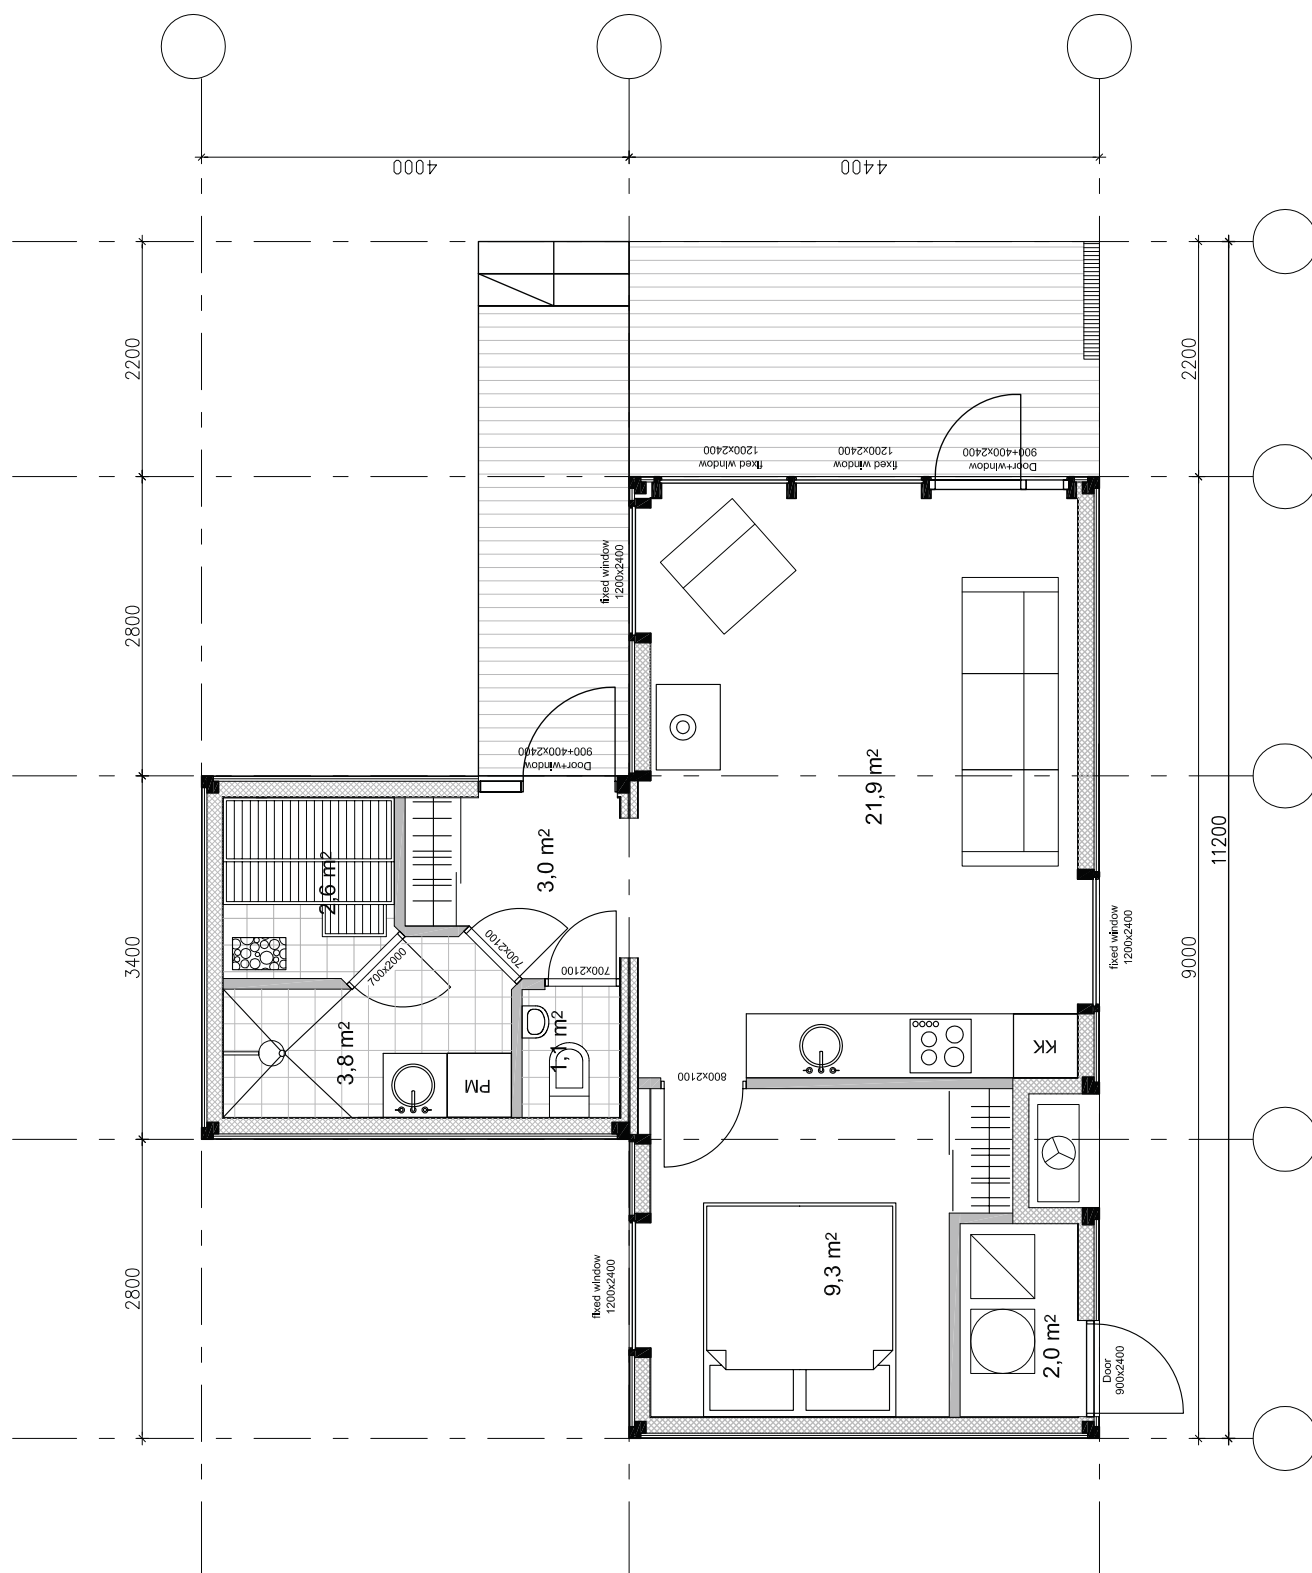

ECOL²

- EHITISEALUNE PIND 62,9m²
- ELAMU NETOPIND 43,7m²
- KÕETAV PIND 43,7m²
- TERRASSID 15,9m²
- SH. TERRASSID VARIKATUSEGA 9,7m²

| | | | |
|----------------|---------|----------|--------|
| Joonis | ECO L2 | Möötkava | 1:50 |
| Joonise number | Kuupäev | Staad | ESKILS |