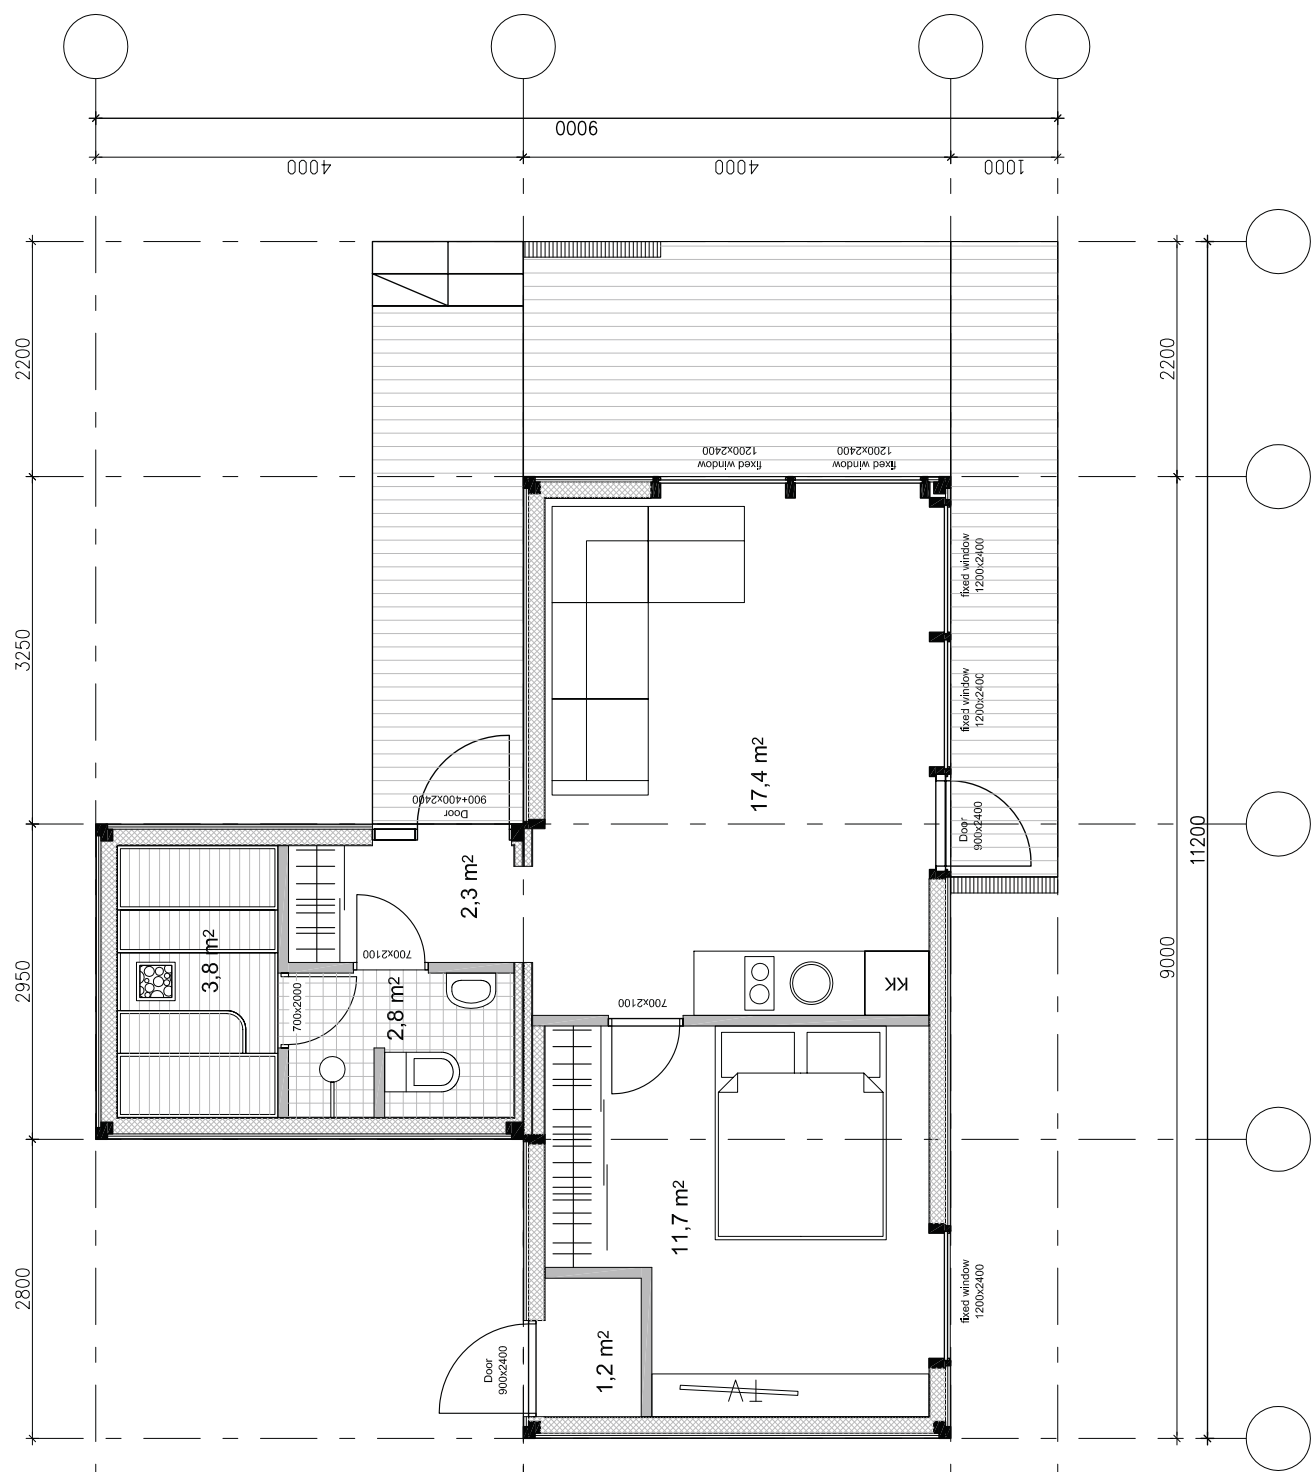

ECOL³

- EHITISEALUNE PIND 62,7m²
- ELAMU NETOPIND 39,2m²
- KÕETAV PIND 38,0m²
- TERRASSID 21,5m²
- SH. TERRASSID VARIKATUSEGA 14,7m²

Joonis	ECO L3	Mõõtkava	1:50
Joonise number	Kuupäev	Staad	ESKLIIS

Easyhome OÜ
 Alandi tee 19 B, Viimsi vald, EE 74001 Hiiu-Juure, Estonia
 GSM +372 56 469 999 info@easyhome.ee