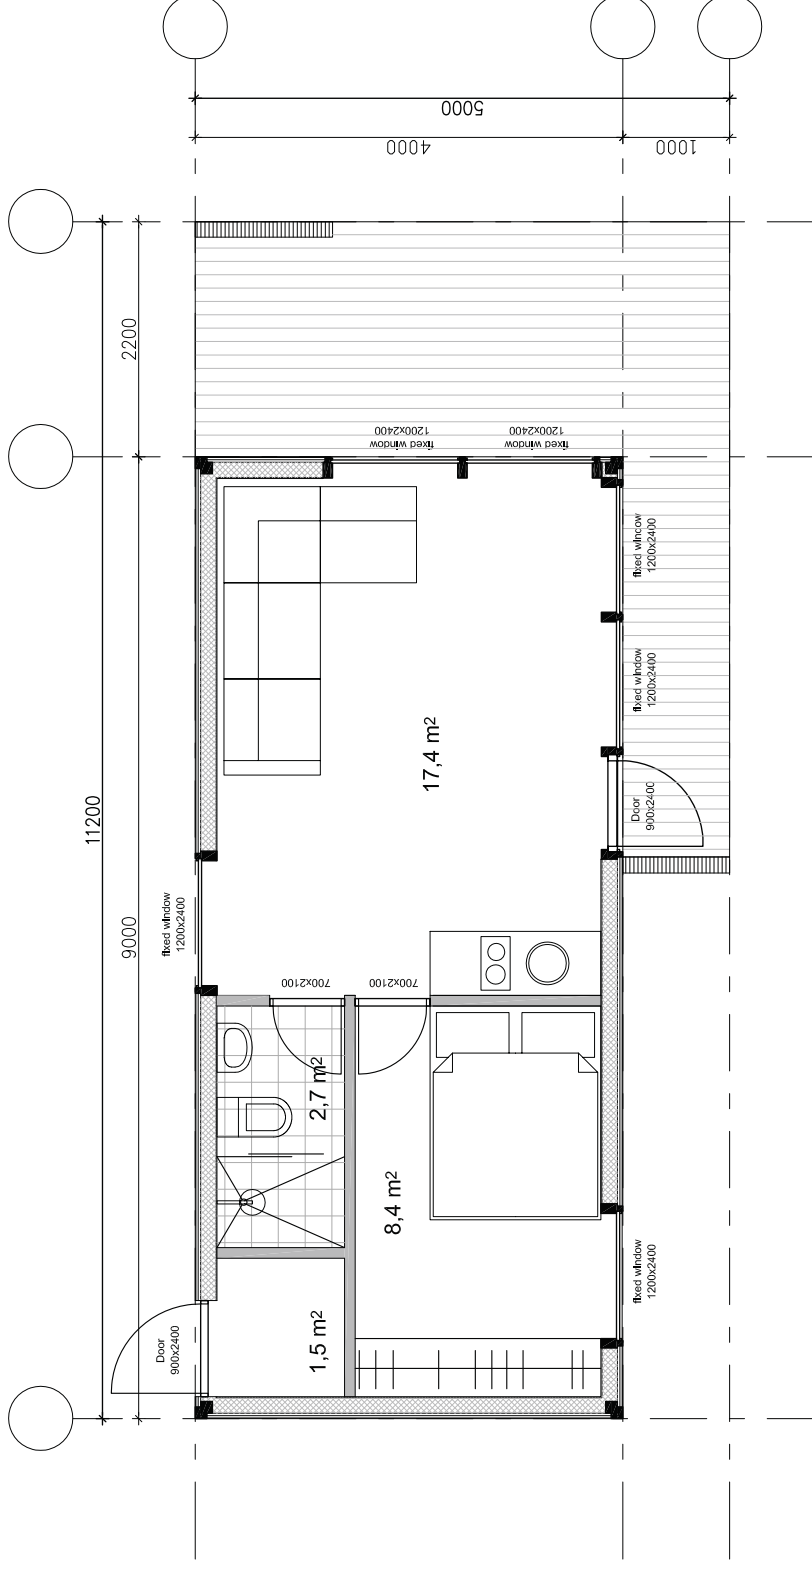

ECOM¹

EHTITSEALUNE PIND	50,7m ²
ELAMU NETOPIND	30,0m ²
KÕETAV PIND	28,5m ²
TERRASSID VARIKATUSEGA	14,7m ²

Joonis	ECO M1	Möötkava	1:50
Joonise number	Kuupäev	Staad	ESKIIS

Easyhome OÜ
Alandi tee 19 B, Viimsi vald, EE 74001 Hiiu-Juuru, Estonia
GSM +372 56 469 999 info@easyhome.ee